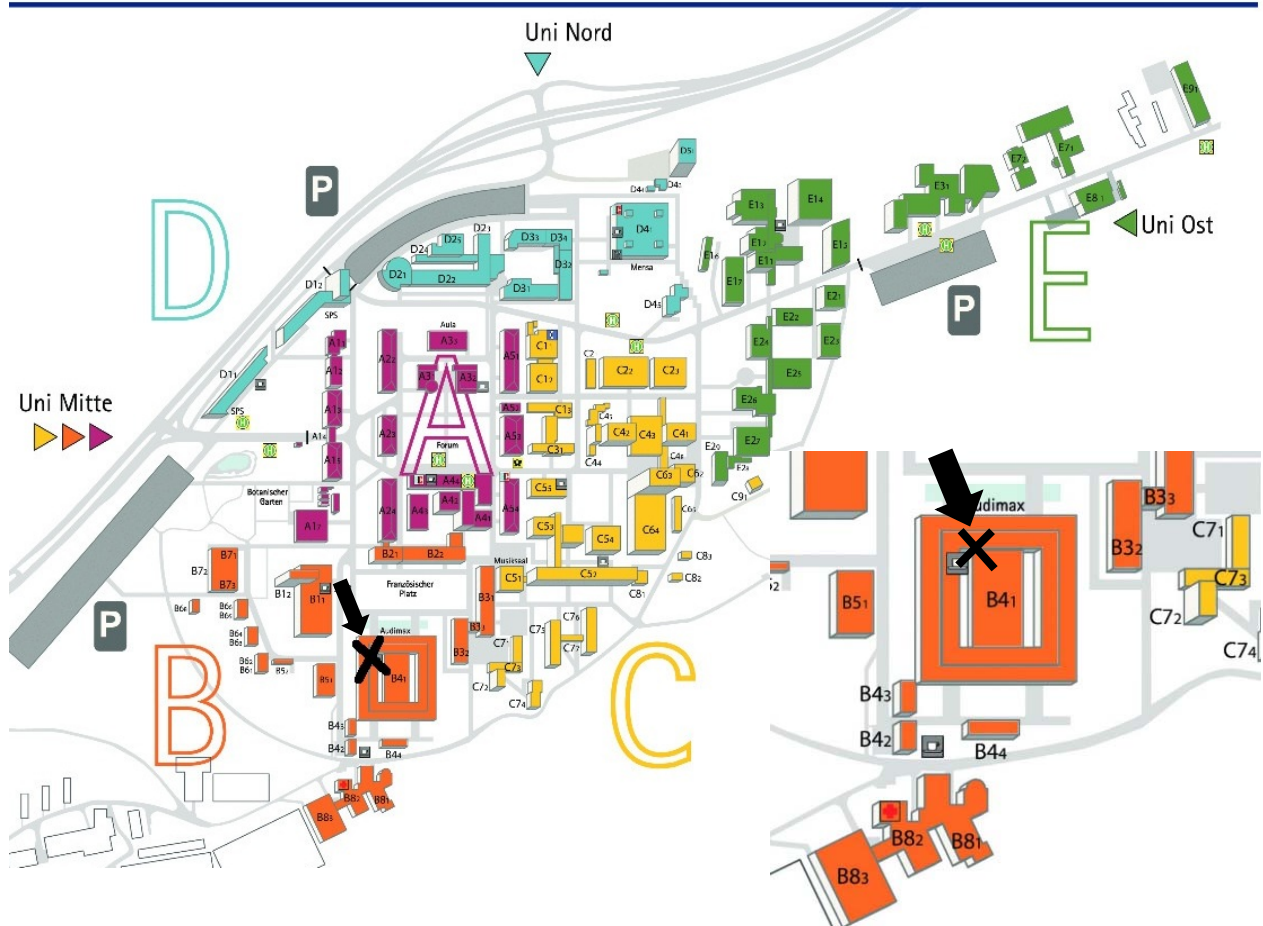

Die Institutsbibliothek des Sportwissenschaftlichen Instituts wird in die Bereichsbibliothek der Philosophischen Fakultät III - Empirische Humanwissenschaften integriert:

Gebäude B41, 1. OG, Eingang links - Wirtschaftswissenschaften (s. u.)

Samstag 09:00 - 20:00 Uhr